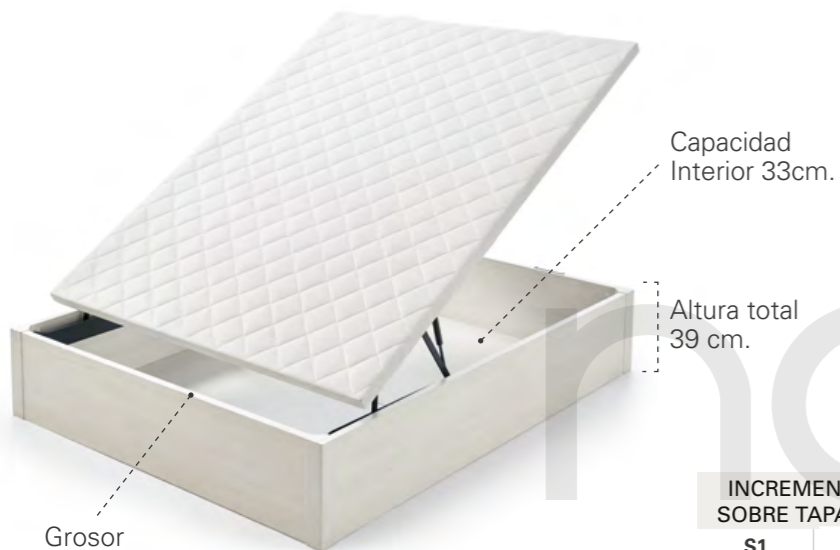

CANAPÉ Sena

INCREMENTO SOBRE TAPA 3D	
S1	-
S2	-
S3	-
S4	-

CANAPÉ SENA - TAPA 3D DE SERIE

	90	105	135	140	150	160	180	200
180/190								
200								

Arcón MADERA acabado ARTIC
Tapa TAPIZADA 3D BLANCO · Tirador MADERA BLANCO
Cabezal BOSTON tapizado INDIGO 7 · Tachuelas LATÓN ROMÁNTICO