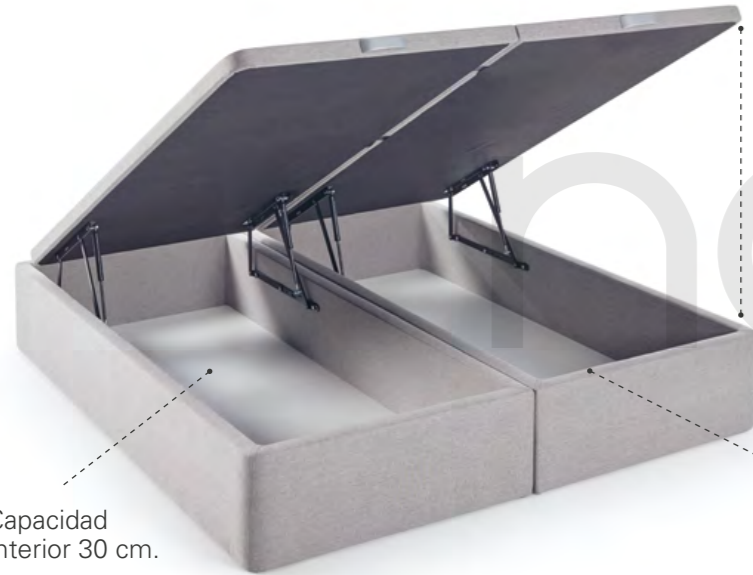

# CANAPÉ Basic Duo

Canapé TAPIZADO ROMER CENIZA  
Tirador MADERA PLATA

Altura total  
38 cm.

±97 cm.

Grosor  
6 cm.

Capacidad  
Interior 30 cm.