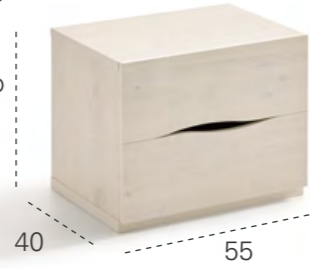

colección Thai

Acabado ARTIC

MESITA THAI
2 CAJONES

Altura a suelo
43,2 cm.
(DE SERIE)